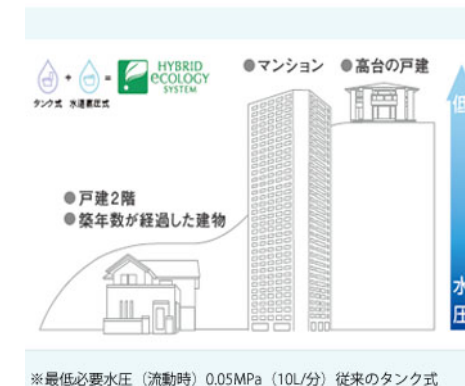

おそうじ超ラク

お掃除しやすいデザイン
さっとひとふきでお掃除できます。

※写真はイメージです。

超節水

便器洗浄水量を13Lから4.8Lへ。
13L便器に比べて約71%も節水。

※節水の試算条件については、カタログをご参照ください。

低水圧でもしっかり洗浄

高層階や高台でも設置可能。
水まわり設備の同時使用でも安心です。