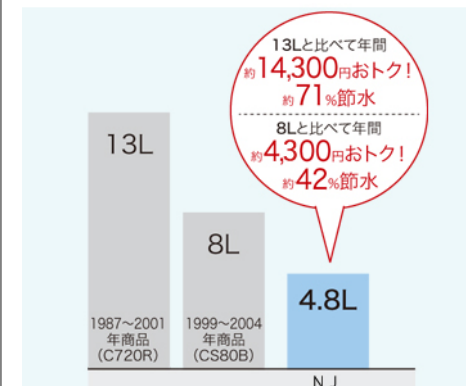

※ はお見積りカラーです。カラーによって価格・納期が異なる場合がありますのでカタログにてご確認ください。

ホワイト

パステルアイボリー

パステルピンク

便器・便座機能

汚れツルリン

3つの機能の相乗効果で、汚れをしっかりと落とします。

※写真はイメージです。

おそうじ超ラク

お掃除しやすいデザイン
さっとひとふきでお掃除できます。

※写真はイメージです。

超節水

便器洗浄水量を13Lから4.8Lへ。
13L便器に比べて約71%も節水。

※節水の試算条件については、カタログをご参照ください。

低水圧でもしっかり洗浄

高層階や高台でも設置可能。
水まわり設備の同時使用でも安心です。