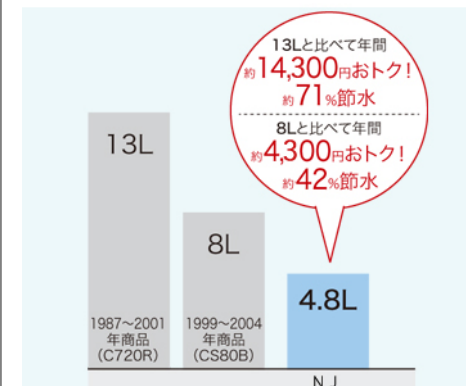

Color Variation ※  はお見積カラーです。カラーによって価格・納期が異なる場合がありますのでカタログにてご確認ください。

便器・便座機能

汚れツルリン

3つの機能の相乗効果で、汚れをしっかりと落とします。

※写真はイメージです。

超節水

便器洗浄水量を13Lから4.8Lへ。13L便器に比べて約71%も節水。

※節水の試算条件については、カタログをご参照ください。