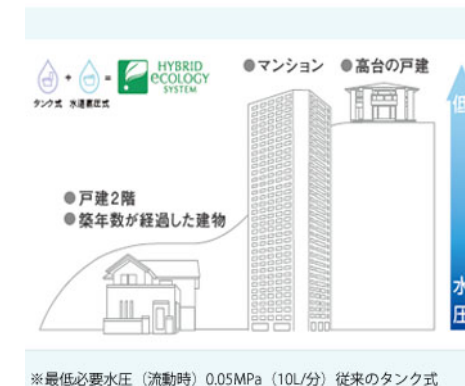

Color Variation ※  はお見積カラーです。カラーによって価格・納期が異なる場合がありますのでカタログにてご確認ください。

便器・便座機能

汚れツルリン

3つの機能の相乗効果で、汚れをしっかりと落とします。

※写真はイメージです。

超節水

便器洗浄水量を13Lから4.8Lへ。13L便器に比べて約71%も節水。

※節水の試算条件については、カタログをご参照ください。

おそうじ超ラク

お掃除しやすいデザイン さつとひとふきでお掃除できます。

※写真はイメージです。

低水圧でもしっかり洗浄

高層階や高台でも設置可能。水まわり設備の同時使用でも安心です。

※最低必要水圧（流動時）0.05MPa（10L/分）従来のタンク式と同等条件です。

個人設定／停電時安心設計

一人ひとりの好みに合わせた設定を、登録できます。停電時も便器の水を流せません。