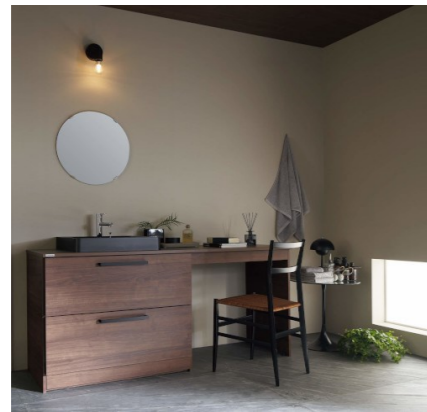

※便ふた閉止後洗浄モード有 "ウォシュレット"はTOTOの登録商標です

TOTOのミッション

ELVITA

3Dイメージ

間口 75cm
ボウル位置 センター

<p>コンポタイプ(基本セット)</p> <p>オプション</p>  <p>フロートタイプ</p>	<p>フロートタイプキャビネット用排水部品</p> <p>オプション</p>  <p>金属製排水配管キット(ストラップ用)</p>	<p>ボウルカラー</p> <p>オプション</p>  <p>マットホワイト</p>
<p>カウンター</p> <p>オプション</p>  <p>オーク</p>	<p>扉・キャビネット</p> <p>オプション</p>  <p>オーク</p>	<p>水栓</p> <p>オプション</p>  <p>一般地/シングルレバー水栓(シャワー付き)</p>
<p>ミラーキャビネット(ボウル側)</p> <p>オプション</p>  <p>収納付き1面鏡</p>	<p>照明</p> <p>オプション</p> <p>なし</p>	<p>MGパネル(ボウル側)</p> <p>オプション</p> <p>なし</p>
<p>水受けトレイ</p> <p>その他</p>  <p>あり</p>		