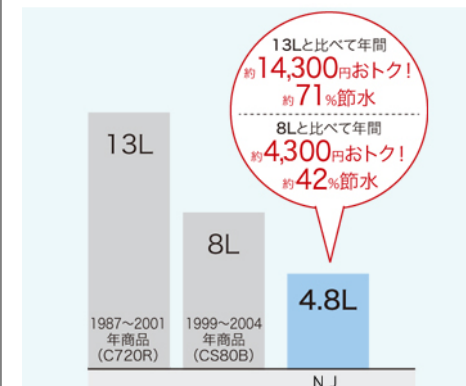

個人設定／停電時安心設計

一人ひとりの好みに合わせた設定を、登録できます。停電時も便器の水を流せません。

※写真はイメージです。

超節水

便器洗浄水量を13Lから4.8Lへ。 13L便器に比べて約71%も節水。

※節水の試算条件については、カタログをご参照ください。

低水圧でもしっかり洗浄

高層階や高台でも設置可能。水まわり設備の同時使用でも安心です。